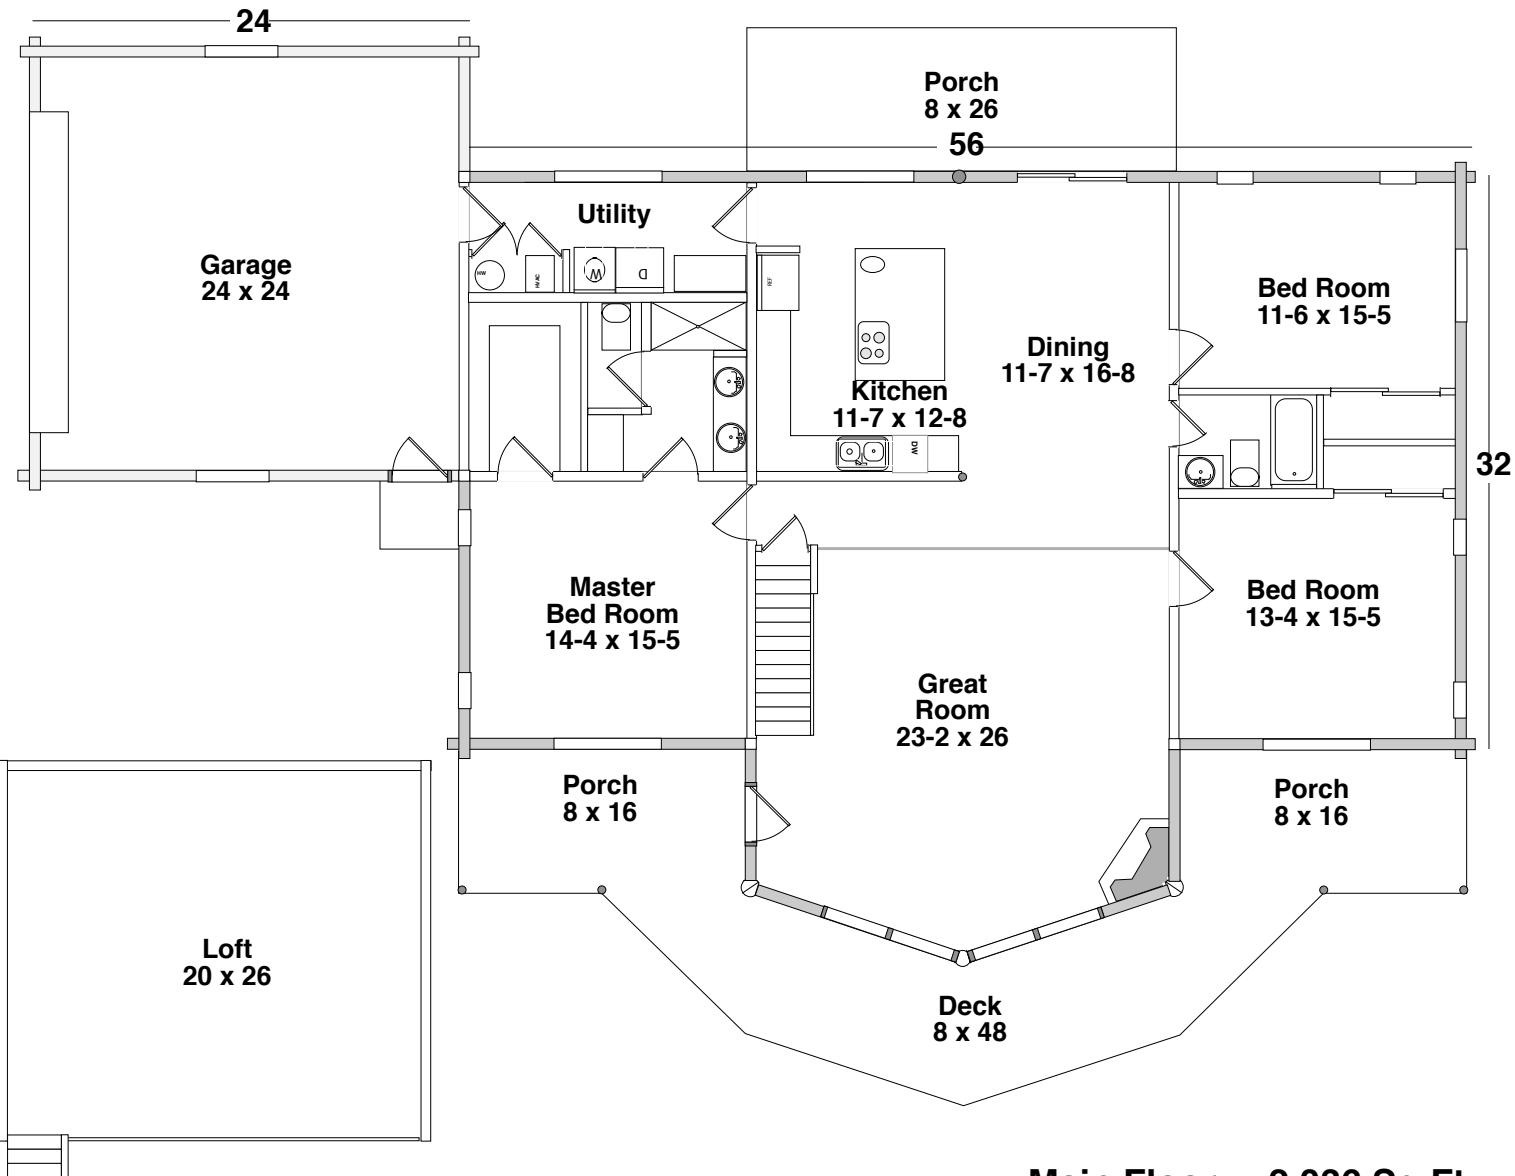

PAYSON

Main Floor	2,036 Sq Ft
Loft	422 Sq Ft
Total	2,458 Sq Ft